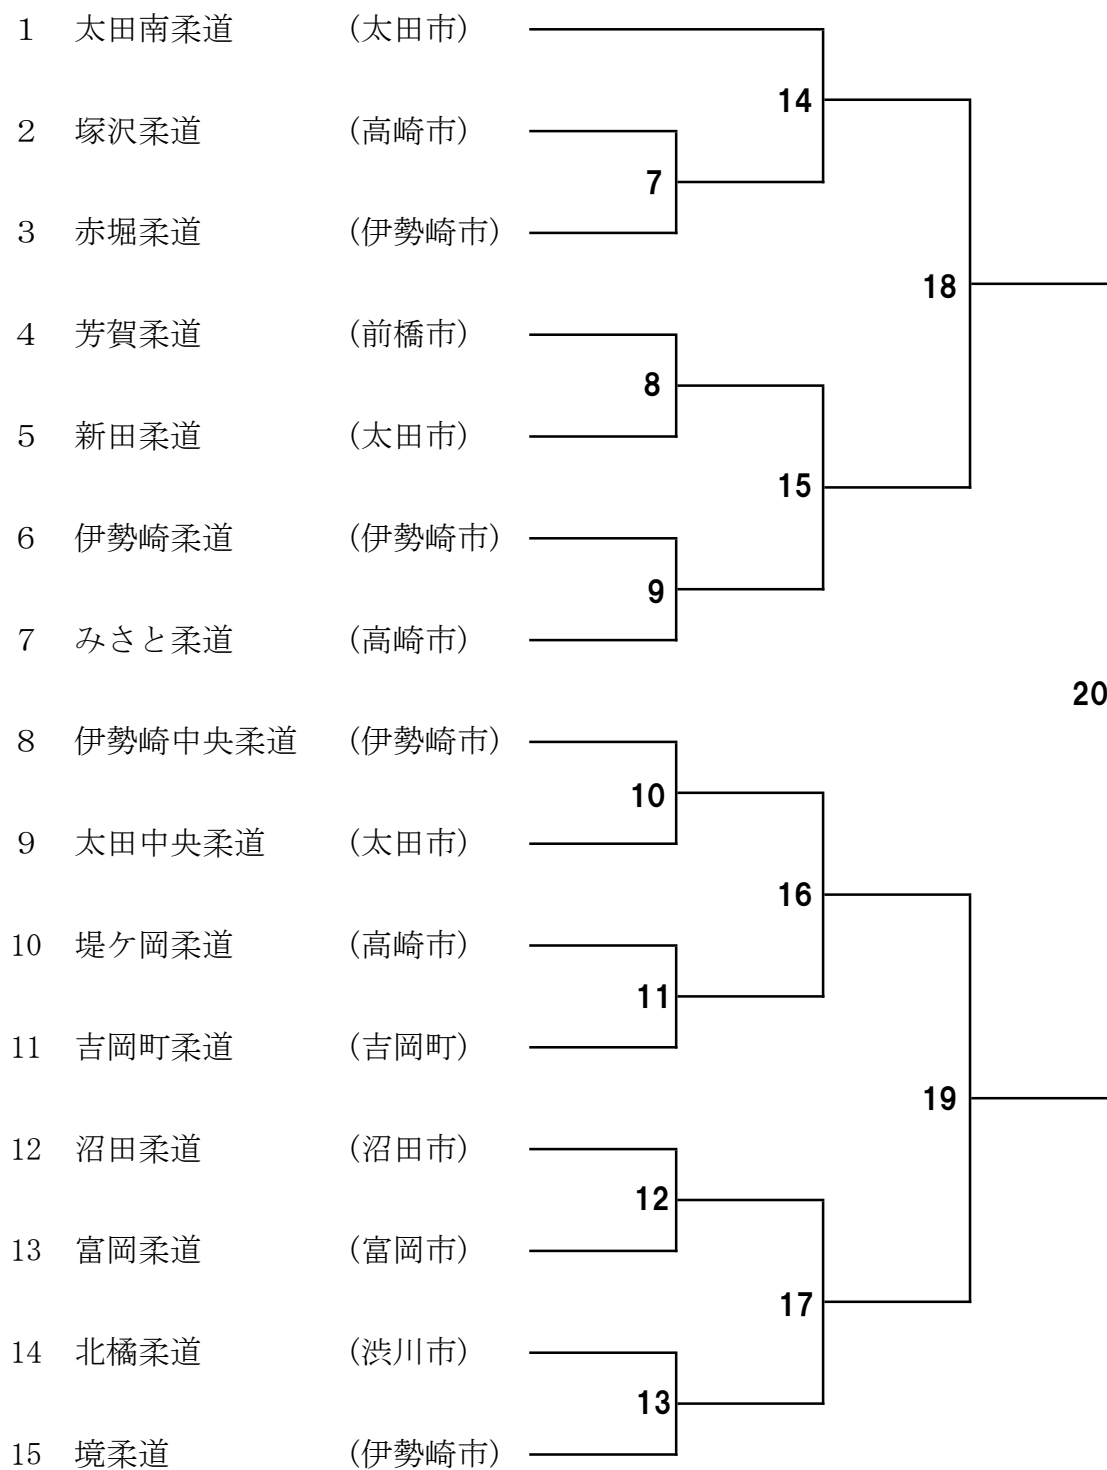

# 会 場 案 内 図

小学男女A（15チーム）

第3試合場

小学男女B (7チーム)

第3試合場

小学女子（9チーム）

第2試合場

中学男子（18チーム）

第1試合場

中学女子（15チーム）

第2試合場