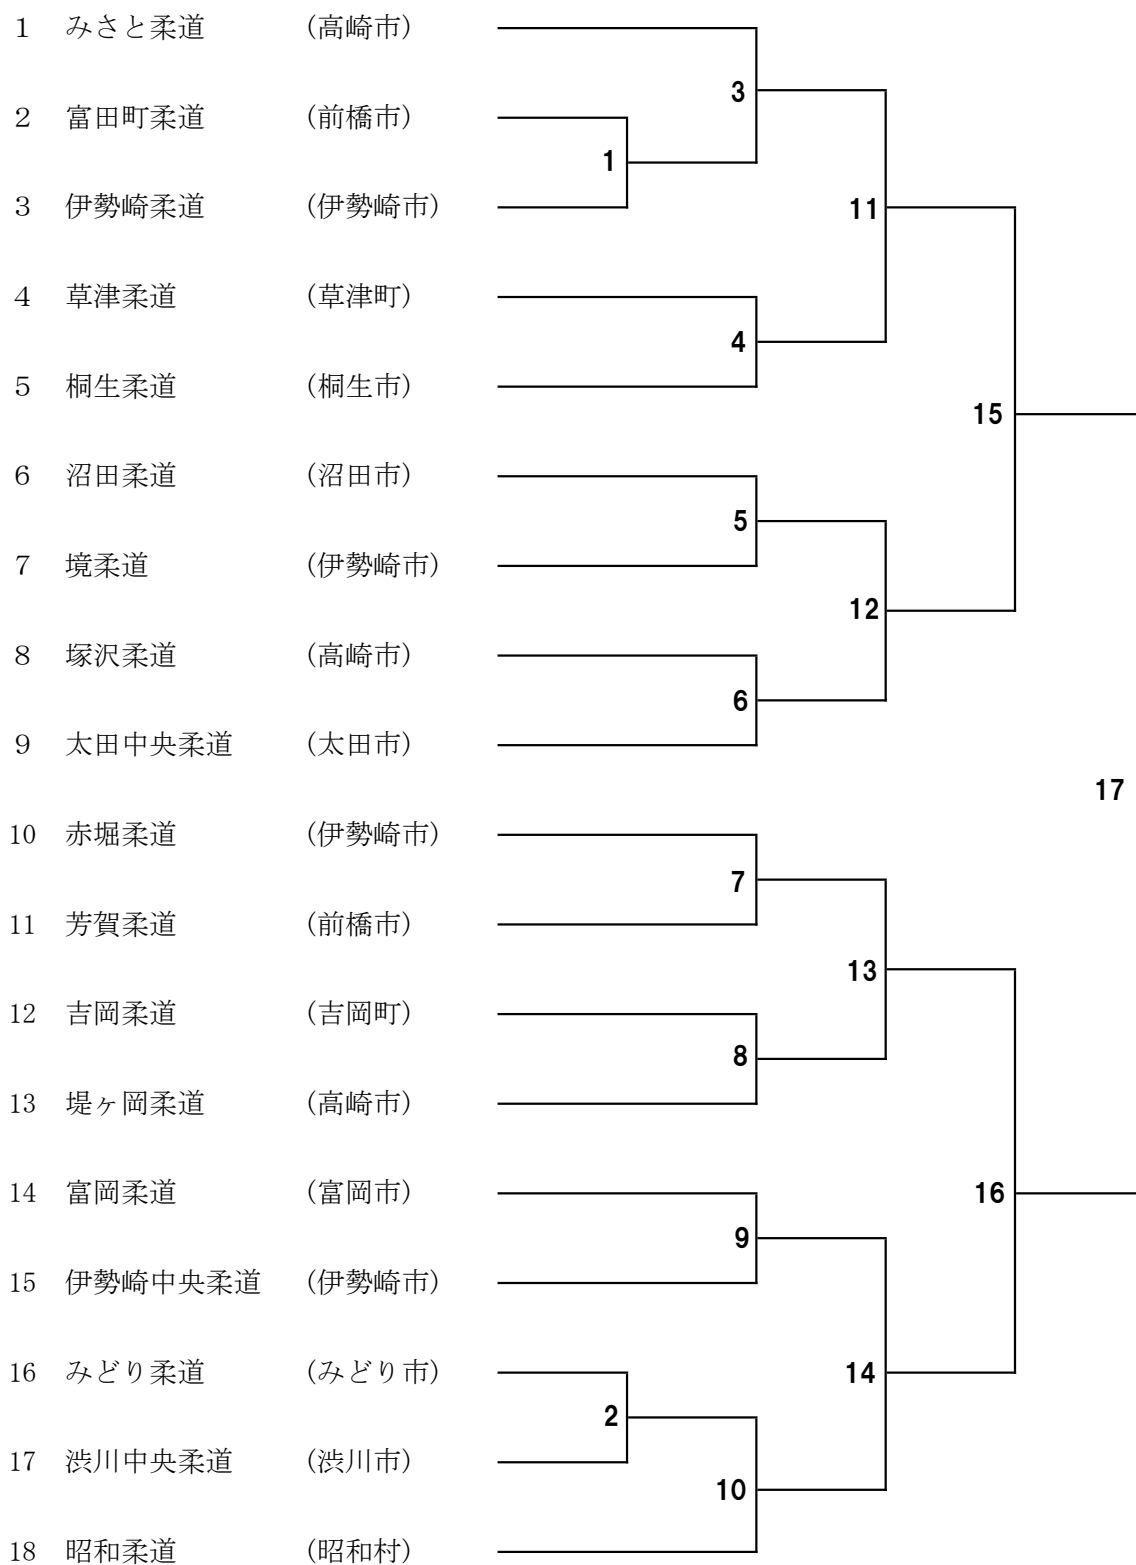

# 会 場 案 内 図

小学男女A（15チーム）

第3試合場

小学男女B (7チーム)

第3試合場

小学女子（9チーム）

第2試合場

中学男子（18チーム）

第1試合場

中学女子（15チーム）

第2試合場