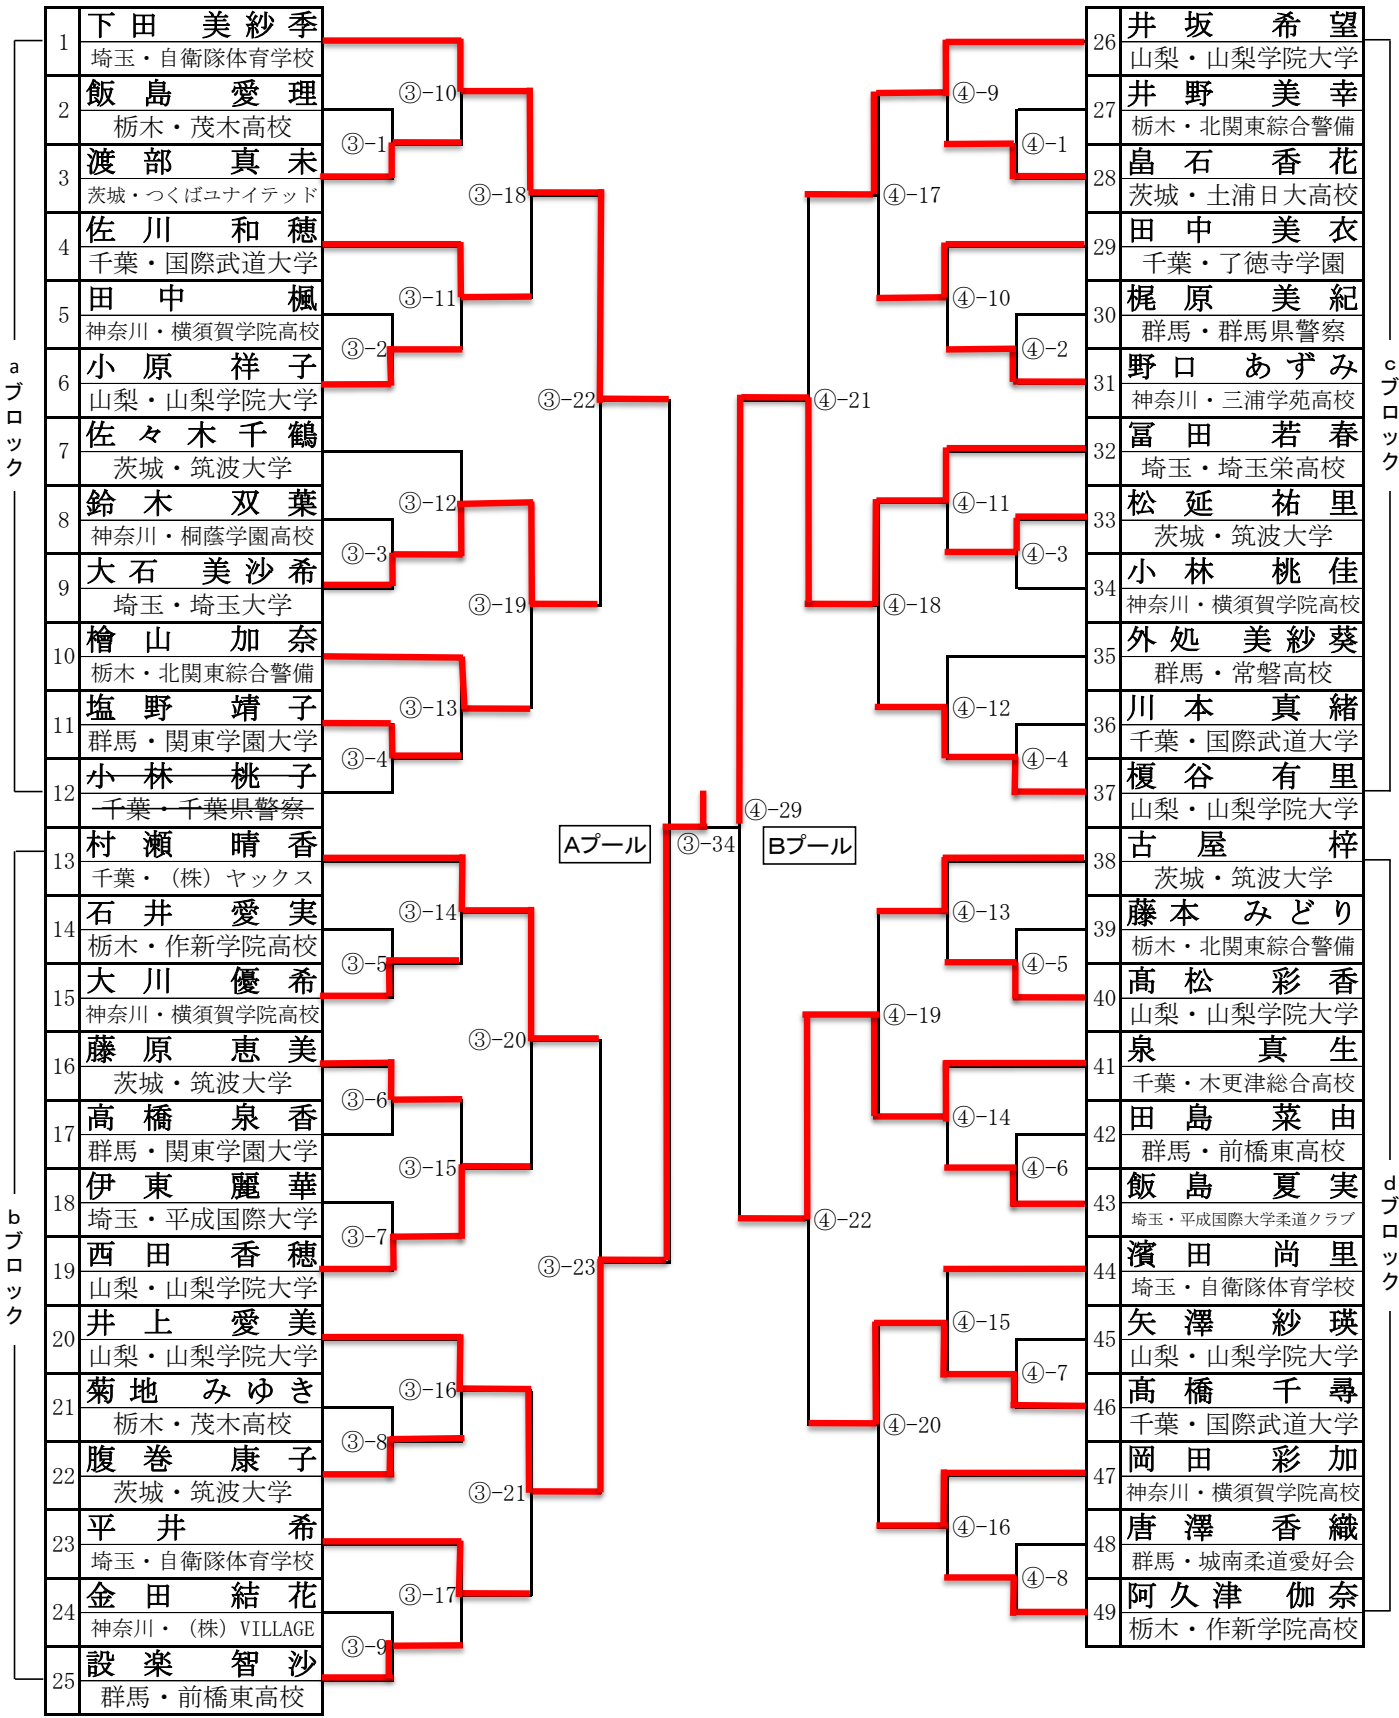

- ①...第1試合場
- ②...第2試合場
- ③...第3試合場
- ④...第4試合場

平成27年

関東柔道選手権大会組合せ
(兼・全日本柔道選手権大会関東予選)

- ①…第1試合場
- ②…第2試合場
- ③…第3試合場
- ④…第4試合場

3位決定戦

(各プールの最終戦に敗退した選手)

男子敗者復活戦

(準決勝進出者に敗退した選手による敗者復活戦)

32	泉 浩 神奈川・(株) VILLAGE
30	浅野 佑平 栃木・黒羽刑務所
29	前原 慎也 山梨・山梨学院大学
26	花本 隆司 千葉・京葉ガス

(dブロック)

34	尾原 琢仁 茨城・筑波大学
36	滝澤 広大 群馬・前橋刑務所
38	小野 卓志 千葉・了徳寺学園

5・6位決定戦

順位決定戦(勝者は補欠①)

(各プールの敗者復活最終戦に敗退した選手)

成績一覧表

関東柔道選手権大会								
順位	第1位	第2位	第3位	第4位	第5位	第6位	第7位	第8位
氏名	下和田	穴井	鈴木	神谷	中西	小野	春山	花本
県名	千葉	千葉	山梨	茨城	神奈川	千葉	埼玉	千葉
	全日本柔道選手権出場者						補欠①	補欠②

平成27年 関東女子柔道選手権大会組合せ (兼・全日本女子柔道選手権大会関東予選)

①…第1試合場
②…第2試合場
③…第3試合場
④…第4試合場

平成27年 関東女子柔道選手権大会組合せ
(兼・全日本女子柔道選手権大会関東予選)

- ①…第1試合場
- ②…第2試合場
- ③…第3試合場
- ④…第4試合場

3位決定戦

(各プールの最終戦に敗退した選手)

女子敗者復活戦

(準決勝進出者に敗退した選手による敗者復活戦)