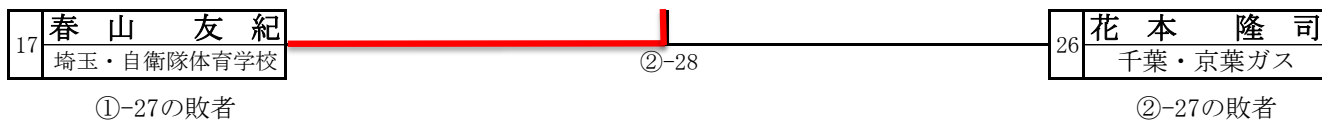

順位決定戦(勝者は補欠①)

(各プールの敗者復活最終戦に敗退した選手)

成績一覧表

関東柔道選手権大会								
順位	第1位	第2位	第3位	第4位	第5位	第6位	第7位	第8位
氏名	下和田	穴井	鈴木	神谷	中西	小野	春山	花本
県名	千葉	千葉	山梨	茨城	神奈川	千葉	埼玉	千葉
	全日本柔道選手権出場者						補欠①	補欠②