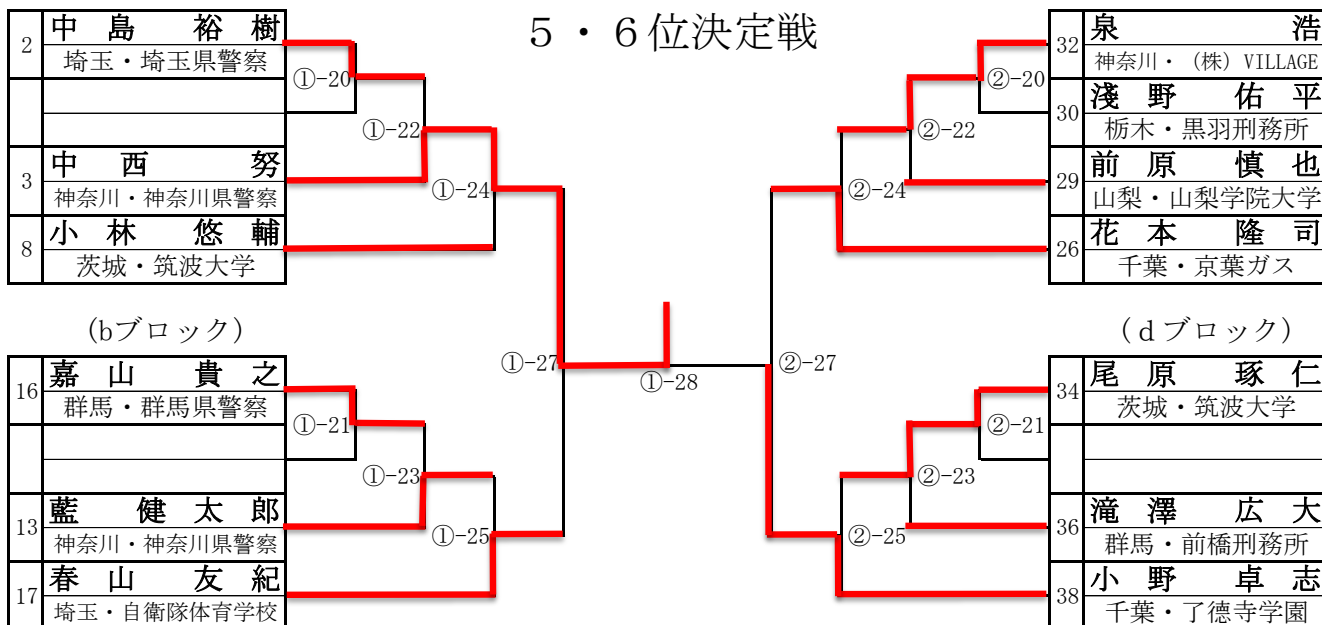

平成27年

関東柔道選手権大会組合せ
(兼・全日本柔道選手権大会関東予選)

- ①…第1試合場
- ②…第2試合場
- ③…第3試合場
- ④…第4試合場

3位決定戦

(各プールの最終戦に敗退した選手)

男子敗者復活戦

(準決勝進出者に敗退した選手による敗者復活戦)

(全日本柔道選手権出場者決定戦)

【Aプール】

(aブロック)

2	中島 裕樹 埼玉・埼玉県警察
3	中西 努 神奈川・神奈川県警察
8	小林 悠輔 茨城・筑波大学

(bブロック)

16	嘉山 貴之 群馬・群馬県警察
13	藍 健太郎 神奈川・神奈川県警察
17	春山 友紀 埼玉・自衛隊体育学校

【Bプール】

(cブロック)

32	泉 浩 神奈川・(株) VILLAGE
30	浅野 佑平 栃木・黒羽刑務所
29	前原 慎也 山梨・山梨学院大学
26	花本 隆司 千葉・京葉ガス

(dブロック)

34	尾原 琢仁 茨城・筑波大学
36	滝澤 広大 群馬・前橋刑務所
38	小野 卓志 千葉・了徳寺学園

5・6位決定戦

順位決定戦(勝者は補欠①)

(各プールの敗者復活最終戦に敗退した選手)

成績一覧表

関東柔道選手権大会								
順位	第1位	第2位	第3位	第4位	第5位	第6位	第7位	第8位
氏名	下和田	穴井	鈴木	神谷	中西	小野	春山	花本
県名	千葉	千葉	山梨	茨城	神奈川	千葉	埼玉	千葉
	全日本柔道選手権出場者						補欠①	補欠②