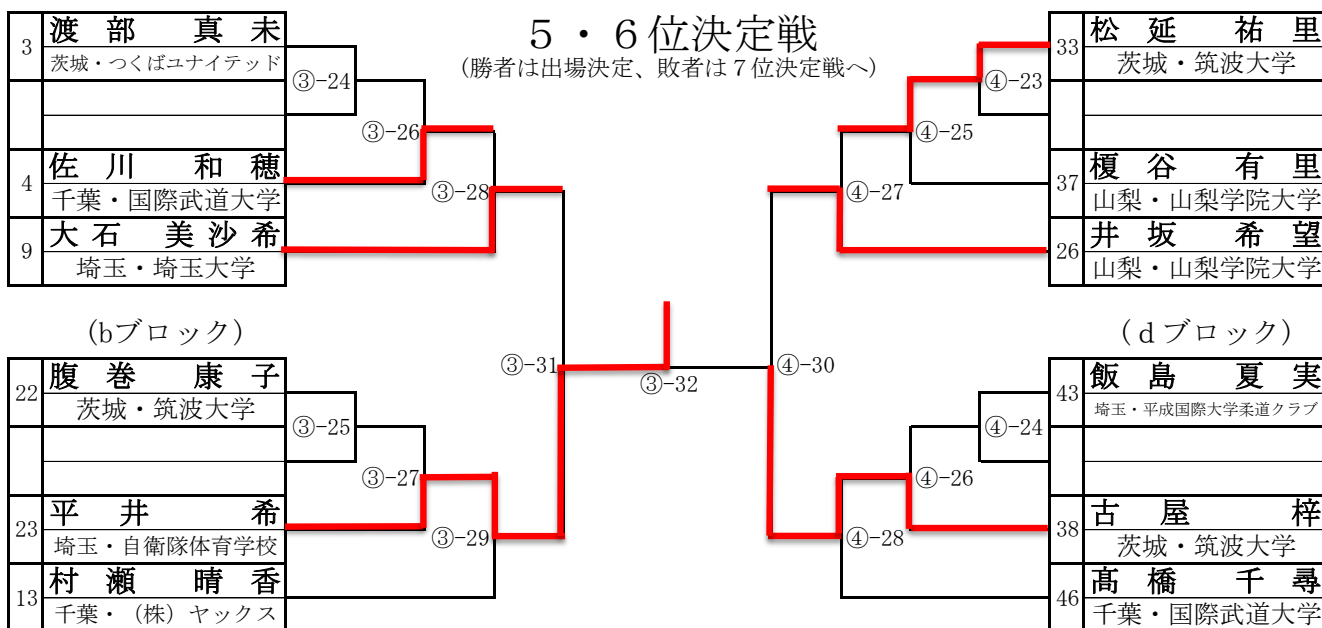

5・6位決定戦

(勝者は出場決定、敗者は7位決定戦へ)