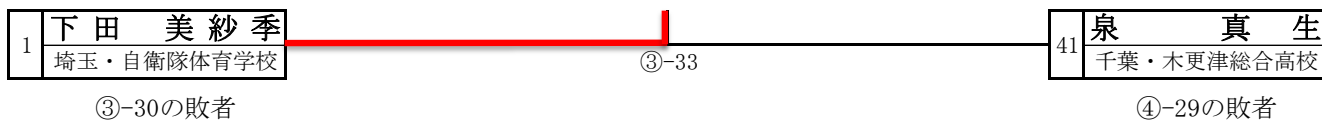

平成27年 関東女子柔道選手権大会組合せ (兼・全日本女子柔道選手権大会関東予選)

①…第1試合場
②…第2試合場
③…第3試合場
④…第4試合場

平成27年 関東女子柔道選手権大会組合せ
(兼・全日本女子柔道選手権大会関東予選)

- ①…第1試合場
- ②…第2試合場
- ③…第3試合場
- ④…第4試合場

3位決定戦

(各プールの最終戦に敗退した選手)

女子敗者復活戦

(準決勝進出者に敗退した選手による敗者復活戦)