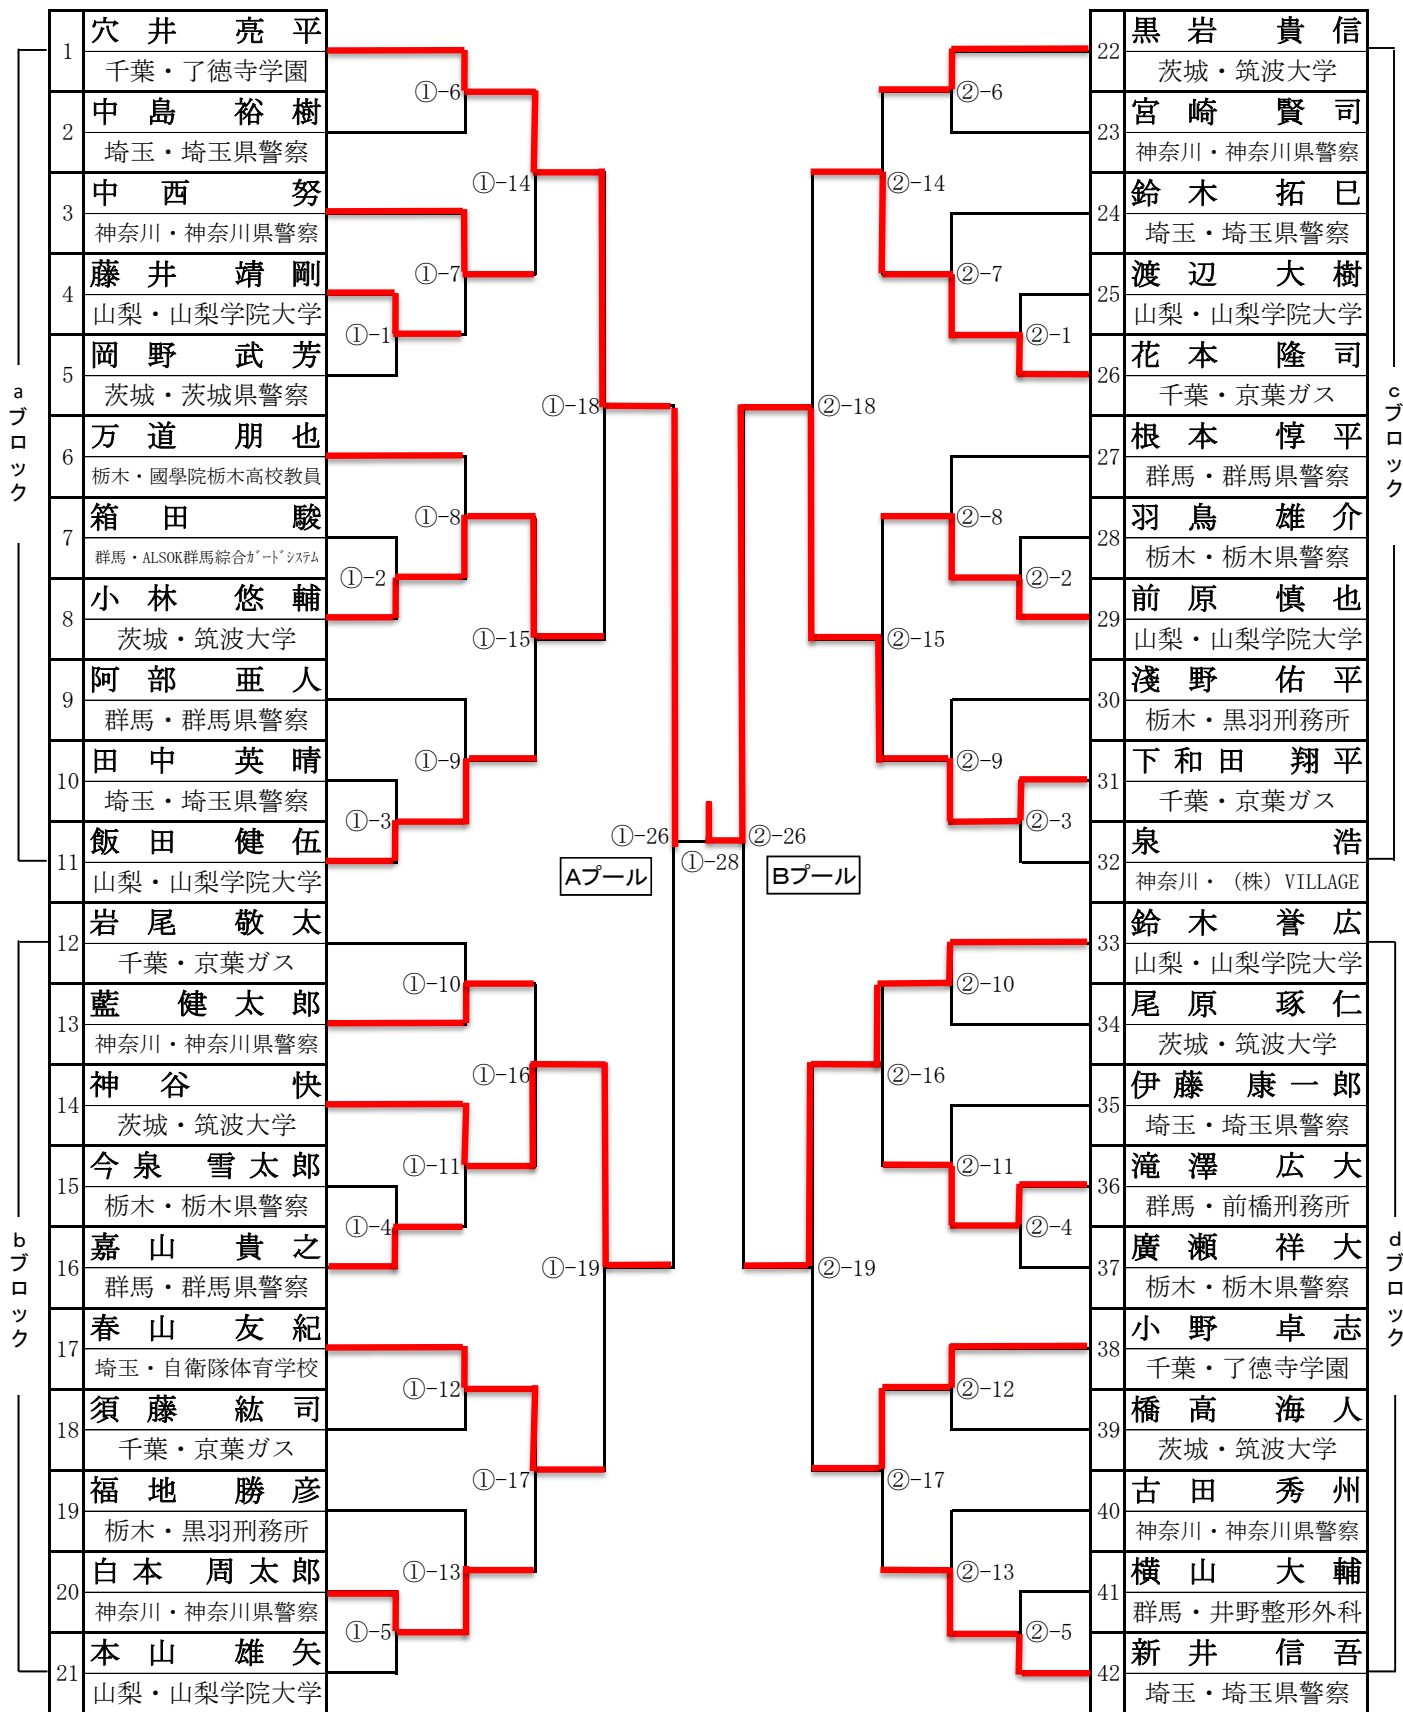

関東柔道選手権大会

2015/3/1
ぐんま武道館

開会式

選手宣誓 根本惇平(群馬県警)

男子表彰者

女子表彰者

平成27年

関東柔道選手権大会組合せ
(兼・全日本柔道選手権大会関東予選)

- ①...第1試合場
- ②...第2試合場
- ③...第3試合場
- ④...第4試合場

平成27年

関東柔道選手権大会組合せ
(兼・全日本柔道選手権大会関東予選)

- ①…第1試合場
- ②…第2試合場
- ③…第3試合場
- ④…第4試合場

3位決定戦

(各プールの最終戦に敗退した選手)

男子敗者復活戦

(準決勝進出者に敗退した選手による敗者復活戦)