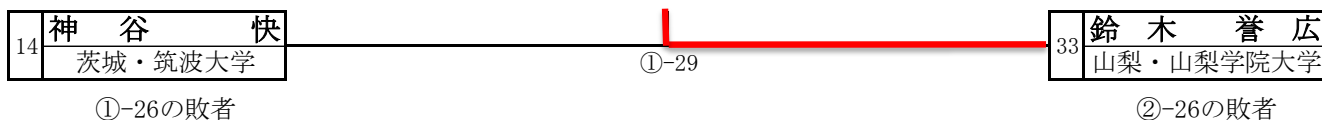

- ①...第1試合場
- ②...第2試合場
- ③...第3試合場
- ④...第4試合場

平成27年

関東柔道選手権大会組合せ
(兼・全日本柔道選手権大会関東予選)

- ①…第1試合場
- ②…第2試合場
- ③…第3試合場
- ④…第4試合場

3位決定戦

(各プールの最終戦に敗退した選手)

男子敗者復活戦

(準決勝進出者に敗退した選手による敗者復活戦)