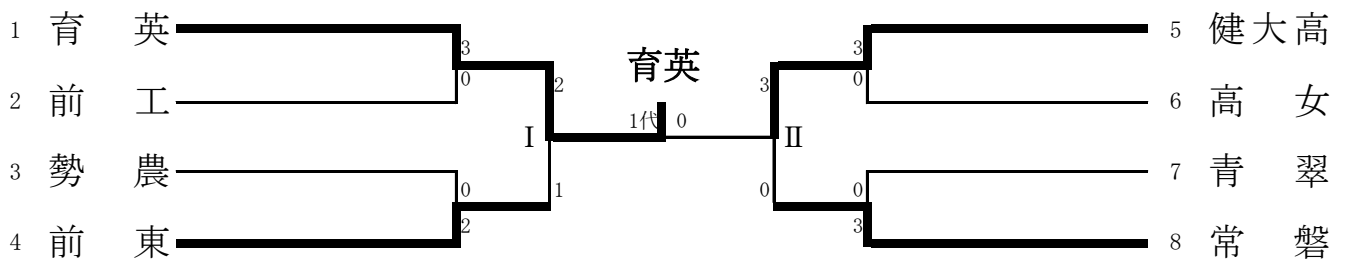

平成25年度 第63回群馬県高等学校柔道選手権大会  
兼 第62回全国高等学校柔道大会群馬県予選

平成25年6月15日(土)  
ぐんま武道館第一道場

男子団体試合

女子団体試合

男子団体 準決勝戦 I

前橋育英		3 対 0		前橋商業	
	選手名	勝敗	決まり技 (時間)	勝敗	選手名
先鋒	佐藤圭	⊖	優勢 4:00	△	大澤
次鋒	阿部	×	引分 4:00	×	熊谷
中堅	松倉	×	引分 4:00	×	茂木
副将	岡村	○	大外刈 2:27	△	國井
大将	中山	⊖	優勢 4:00	△	セルチャン

女子団体 準決勝戦 I

前橋育英		2 対 1		前橋東	
	選手名	勝敗	決まり技 (時間)	勝敗	選手名
先鋒	滝澤	○	反則 3:44	△	奥田
中堅	須加	○	横四方固 2:59	△	木村
大将	本多	△	一本背負投 1:50	○	中村

男子団体 準決勝戦 II

桐生第一		3 対 1		高崎商業	
	選手名	勝敗	決まり技 (時間)	勝敗	選手名
先鋒	佐々木	⊖	優勢 4:00	△	下田
次鋒	岡村	×	引分 4:00	×	萩原
中堅	渡辺	△	優勢 4:00	⊖	渡辺
副将	佐野	○	小外刈 2:01	△	須藤
大将	富盛	○	払腰 3:00	△	青木